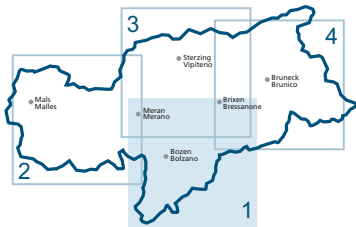

Bozen und Umgebung - Überetsch - Unterland | Bolzano e dintorni - Oltradige - Bassa Atesina