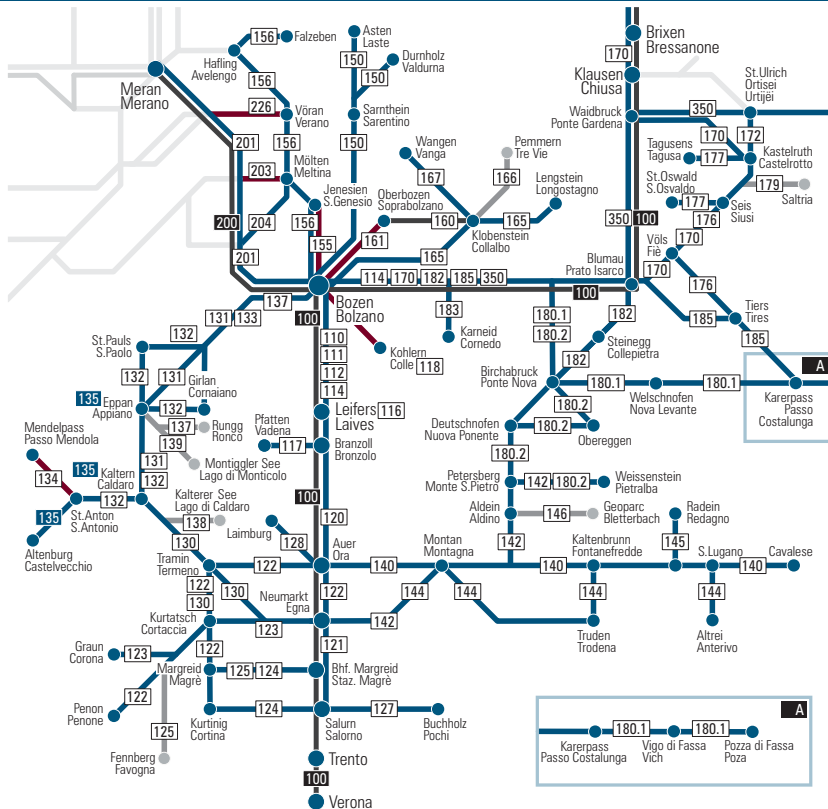

- Bus
- Citybus
- Bahn | Treno | Ferrata
- Seilbahn | Funivia | Furnadoia
- Saisonal | Stagionale | Sajonal

Nr. Fahrplan Nr. quadro	Beschreibung Descrizione	Seite Pagina
100	BRENNER - BOZEN - VERONA | BRENNERO - BOLZANO - VERONA.....	10
200	BOZEN - MERAN | BOLZANO - MERANO.....	23
108	BOZEN IZ - MEZZOCORONA | BOLZANO Z.I. - MEZZOCORONA.....	29
110	BOZEN - LEIFERS - BRANZOLL | BOLZANO - LAIVES - BRONZOLO.....	30
111	BOZEN - LEIFERS - INDUSTRIEZONE LEIFERS | BOLZANO - LAIVES - ZONA INDUSTRIALE LAIVES.....	38
111	BRANZOLL - LEIFERS - BOZEN | BRONZOLO - LAIVES - BOLZANO.....	39
112	BOZEN - LEIFERS EXPRESS | BOLZANO - LAIVES EXPRESS.....	40
114	BLUMAU - BOZEN - LEIFERS INDUSTRIEZONE | PRATO ISARCO - BOLZANO - LAIVES ZONA INDUSTRIALE.....	42
116	RUNDLINIE LEIFERS | CIRCOLARE LAIVES.....	43
117	STEINMANNWALD - LEIFERS - BRANZOLL - PFATTEN | PINETA - LAIVES - BRONZOLO - VADENA.....	45
118	SEILBAHN KOHLERN | FUNIVIA DEL COLLE.....	48
120	BUS (SALURN) - NEUMARKT - AUER - BOZEN | BUS (SALORNO) - EGNA - ORA - BOLZANO.....	49
121	SALURN - LAAG - NEUMARKT | SALORNO - LAGHETTI - EGNA.....	51