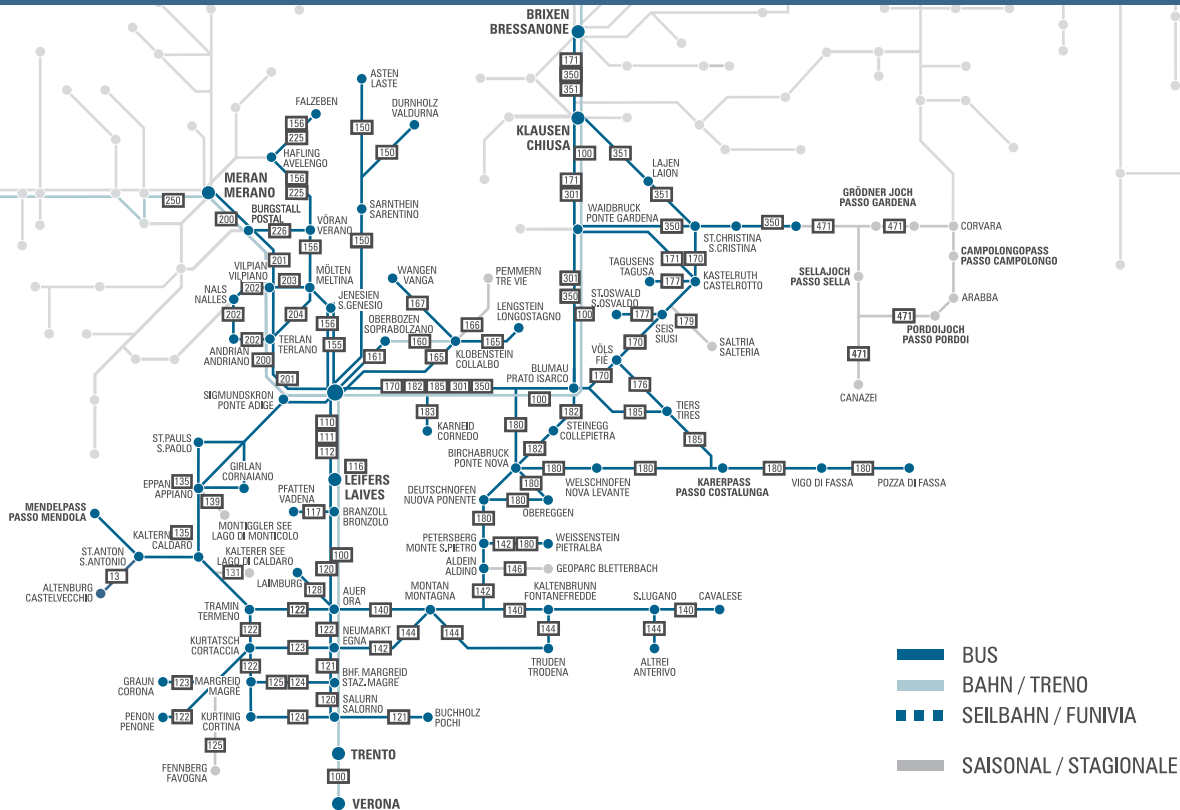

LINIENNETZPLAN | RETE DEI SERVIZI | RÈI DLES LINIES

Nr. Fahrplan Nr. quadro	Beschreibung Descrizione	Seite Pagina
100	BRENNER - BOZEN - VERONA | BRENNERO - BOLZANO - VERONA.....	9
200	BOZEN - MERAN | BOLZANO - MERANO.....	21
110	BOZEN - LEIFERS - BRANZOLL | BOLZANO - LAIVES - BRONZOLO.....	27
111	BOZEN - LEIFERS - INDUSTRIEZONE LEIFERS | BOLZANO - LAIVES - ZONA INDUSTRIALE LAIVES.....	33
112	BOZEN - LEIFERS EXPRESS | BOLZANO - LAIVES EXPRESS.....	36
114	BLUMAU - BOZEN - LEIFERS INDUSTRIEZONE | PRATO ISARCO - BOLZANO - LAIVES ZONA IND.....	37
116	RUNDLINIE LEIFERS | CIRCOLARE LAIVES.....	38
117	STEINMANNWALD - LEIFERS - BRANZOLL - PFATTEN | PINETA - LAIVES - BRONZOLO - VADENA.....	40
118	SEILBAHN KOHLERN (WINTERFAHRPLAN) | FUNIVIA DEL COLLE (ORARIO INVERNALE).....	41
118	SEILBAHN KOHLERN (SOMMERFAHRPLAN) | FUNIVIA DEL COLLE (ORARIO ESTIVO).....	41
120	BUS SALURN - NEUMARKT - AUER - BOZEN | BUS SALORNO - EGNA - ORA - BOLZANO.....	42
121	BUCHHOLZ - SALURN - LAAG - NEUMARKT | POCHI - SALORNO - LAGHETTI - EGNA.....	44
122	PENON / MARGREID - KURTATSCH - TRAMIN - AUER - NEUMARKT | PENONE / MAGRÈ - CORTACCIA - TERMENO - ORA - EGNA.....	45
123	NEUMARKT - KURTATSCH - (PENON) - GRAUN | EGNA - CORTACCIA - (PENONE) - CORONA.....	51
124	SALURN - KURTINIG - MARGREID - NEUMARKT | SALORNO - CORTINA - MAGRÈ - EGNA.....	52
125	FENNBERG - KURTATSCH - MARGREID - NEUMARKT (SA., SONN- U. FEIERTAGE) | FAVOGNA - CORTACCIA - MAGRÈ - EGNA (SABATO E FESTIVI).....	53
126	UNTERLAND (SCHULFAHRTEN) | BASSA ATESINA (CORSE SCOLASTICHE).....	55
128	BAHNHOF AUER - LAIMBURG | STAZIONE DI ORA - LAIMBURG.....	57
131	ÜBERETSCH EXPRESS: KURTATSCH - TRAMIN - KALTERN - EPPAN - BOZEN | OLTRADIGE EXPRESS: CORTACCIA - TERMENO - CALDARO - APPIANO - BOLZANO.....	58