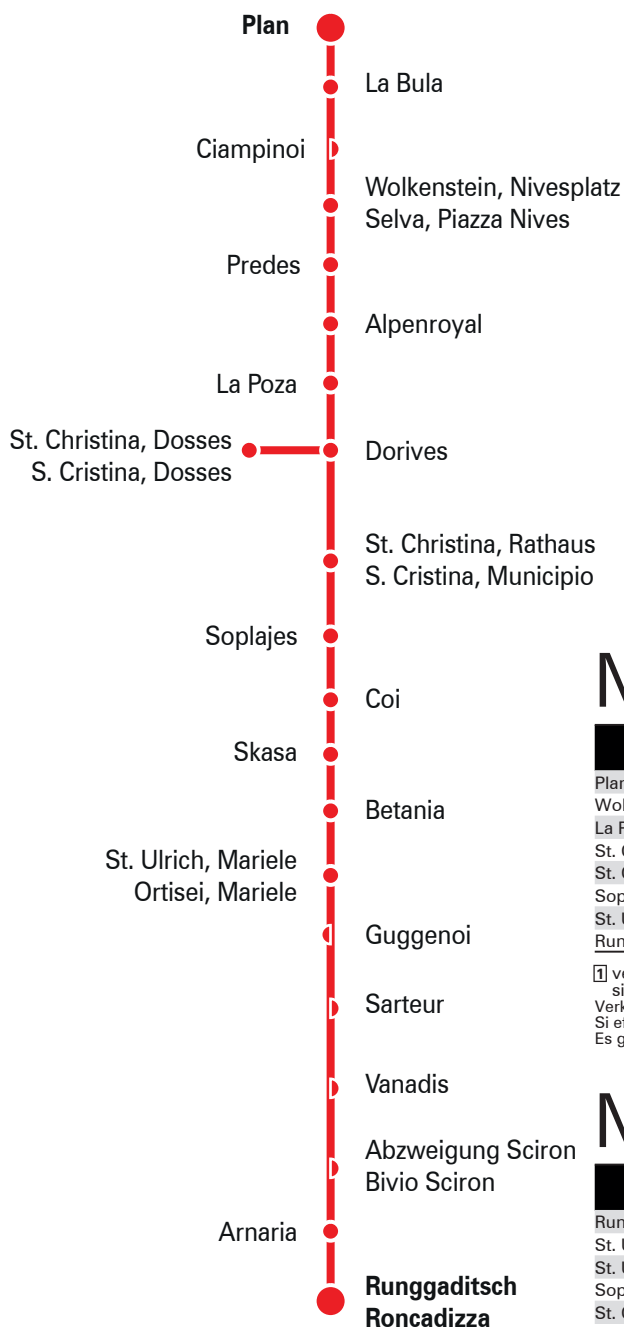

nightliner

Grödental
Val Gardena

Samstag Nacht und 31.12. 21.12.2019 - 13.12.2020
Sabato notte e 31.12. 21.12.2019 - 13.12.2020

N350 PLAN - WOLKENSTEIN - ST. CHRISTINA - ST. ULRICH - RUNGGADITSCH PLAN - SELVA - S. CRISTINA - ORTISEI - RONCADIZZA

		1	1	1	1	1	1	1		
Plan	ab	21.00	22.00	23.30	0.30	1.30	2.30	3.30	p.	Plan
Wolkenstein, Nivesplatz		21.05	22.05	23.35	0.35	1.35	2.35	3.35		Selva, Piazza Nives
La Poza		21.08	22.08	23.38	0.38	1.38	2.38	3.38		La Poza
St. Christina, Dosses		21.10	22.10	23.40	0.40	1.40	2.40	3.40		S. Cristina, Dosses
St. Christina, Rathaus		21.15	22.15	23.45	0.45	1.45	2.45	3.45		S. Cristina, Municipio
Soplajes		21.18	22.18	23.48	0.48	1.48	2.48	3.48		Soplajes
St. Ulrich, Mariele		21.23	22.23	23.53	0.53	1.53	2.53	3.53		Ortisei, Mariele
Runggaditsch	an	21.28	22.28	23.58	0.58	1.58	2.58	3.58	a.	Roncadizza

1) verkehrt samstags, zudem freitags vom 15.12. bis zum 31.3., vom 1.6. bis zum 13.10. und vom 7.12. bis zum 8.12. si effettua il sabato, inoltre i venerdì dal 15.12 al 31.3, dal 1.6 al 13.10 e dal 7.12 al 8.12
Verkehrt auch am 31.12. (von 21.00 bis 3:58 Uhr) und am 15.10. (vom 21:30 bis 1:28 Uhr)
Si effettua anche il 31.12 (dalle ore 21.00 alle ore 3:58) e il 15.10 (dalle ore 21:30 alle 1:28)
Es gelten eigene Tarife. Valgono tariffe proprie