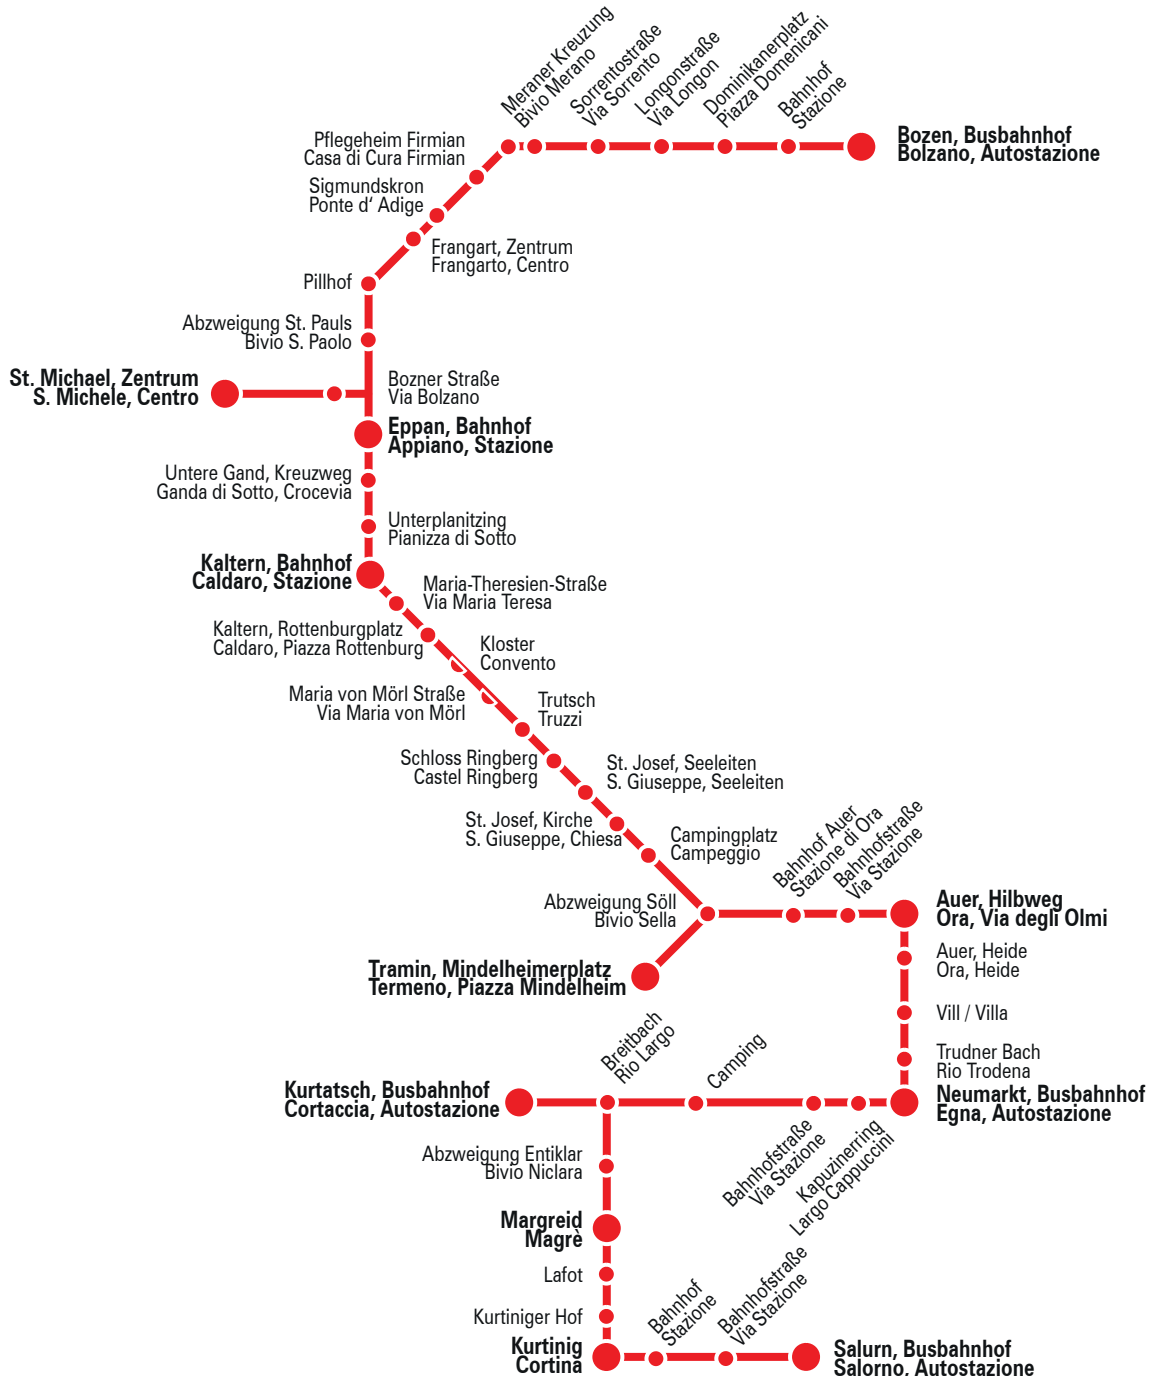

nightliner

Unterland - Überetsch
Bassa Atesina - Oltradige

Samstag Nacht und 31.12 21.12.2019 - 13.12.2020
Sabato notte e 31.12 21.12.2019 - 13.12.2020

N130 UNTERLAND - ÜBERETSCH - BOZEN BASSA ATESINA - OLTRADIGE - BOLZANO

N130 BOZEN - ÜBERETSCH - UNTERLAND BOLZANO - OLTRADIGE - BASSA ATESINA

N170 Kastelruth	ab	20.40		1.40			p.	N170 Castelrotto
N170 Bozen, Busbahnhof	an	21.23		2.23			a.	N170 Bolzano, Autostazione
Bozen, Busbahnhof	ab	21.15	22.00	23.16	0.56	3.00	p.	Bolzano, Autostazione
Bozen, Longonstraße		21.18	22.03	23.19	0.59	3.03		Bolzano, Via Longon
Bozen, Sorrentstraße		21.22	22.07	23.23	1.03	3.07		Bolzano, Via Sorrento
Frangart, Zentrum		21.30	22.15	23.31	1.11	3.15		Frangarto, Centro
St. Michael Eppan, Zentrum		21.35	22.20	23.36	1.16	3.20		S. Michele Appiano, Centro
St. Michael Eppan, Bhf.		21.36	22.21	23.37	1.17	3.21		S. Michele Appiano, Staz.
Kaltern, Bahnhof		21.42	22.27	23.43	1.23	3.27		Caldaro, Stazione
Kaltern, Rottenburgerplatz		21.45	22.30	23.46	1.26	3.30		Caldaro, P.zza Rottenburg
Tramin, Mindelheimerplatz		21.58	23.59	1.39	3.43			Termeno, P.zza Mindelheim
Auer, Hilbbweg		22.10		0.11	1.51	3.55		Ora, Via degli Olmi
Neumarkt, Busbahnhof		22.17		0.18	1.58	4.02		Egna, Autostazione
Kurtatsch, Busbahnhof		22.30		0.31	2.11	4.15		Cortaccia, Autostazione
Margreid		22.35		0.36	2.16	4.20		Magrè
Kurtinig, Dorf		22.38		0.39	2.19	4.23		Cortina, Paese
Salurn, Busbahnhof	an	22.44		0.45	2.25	4.29	a.	Salorno, Autostazione